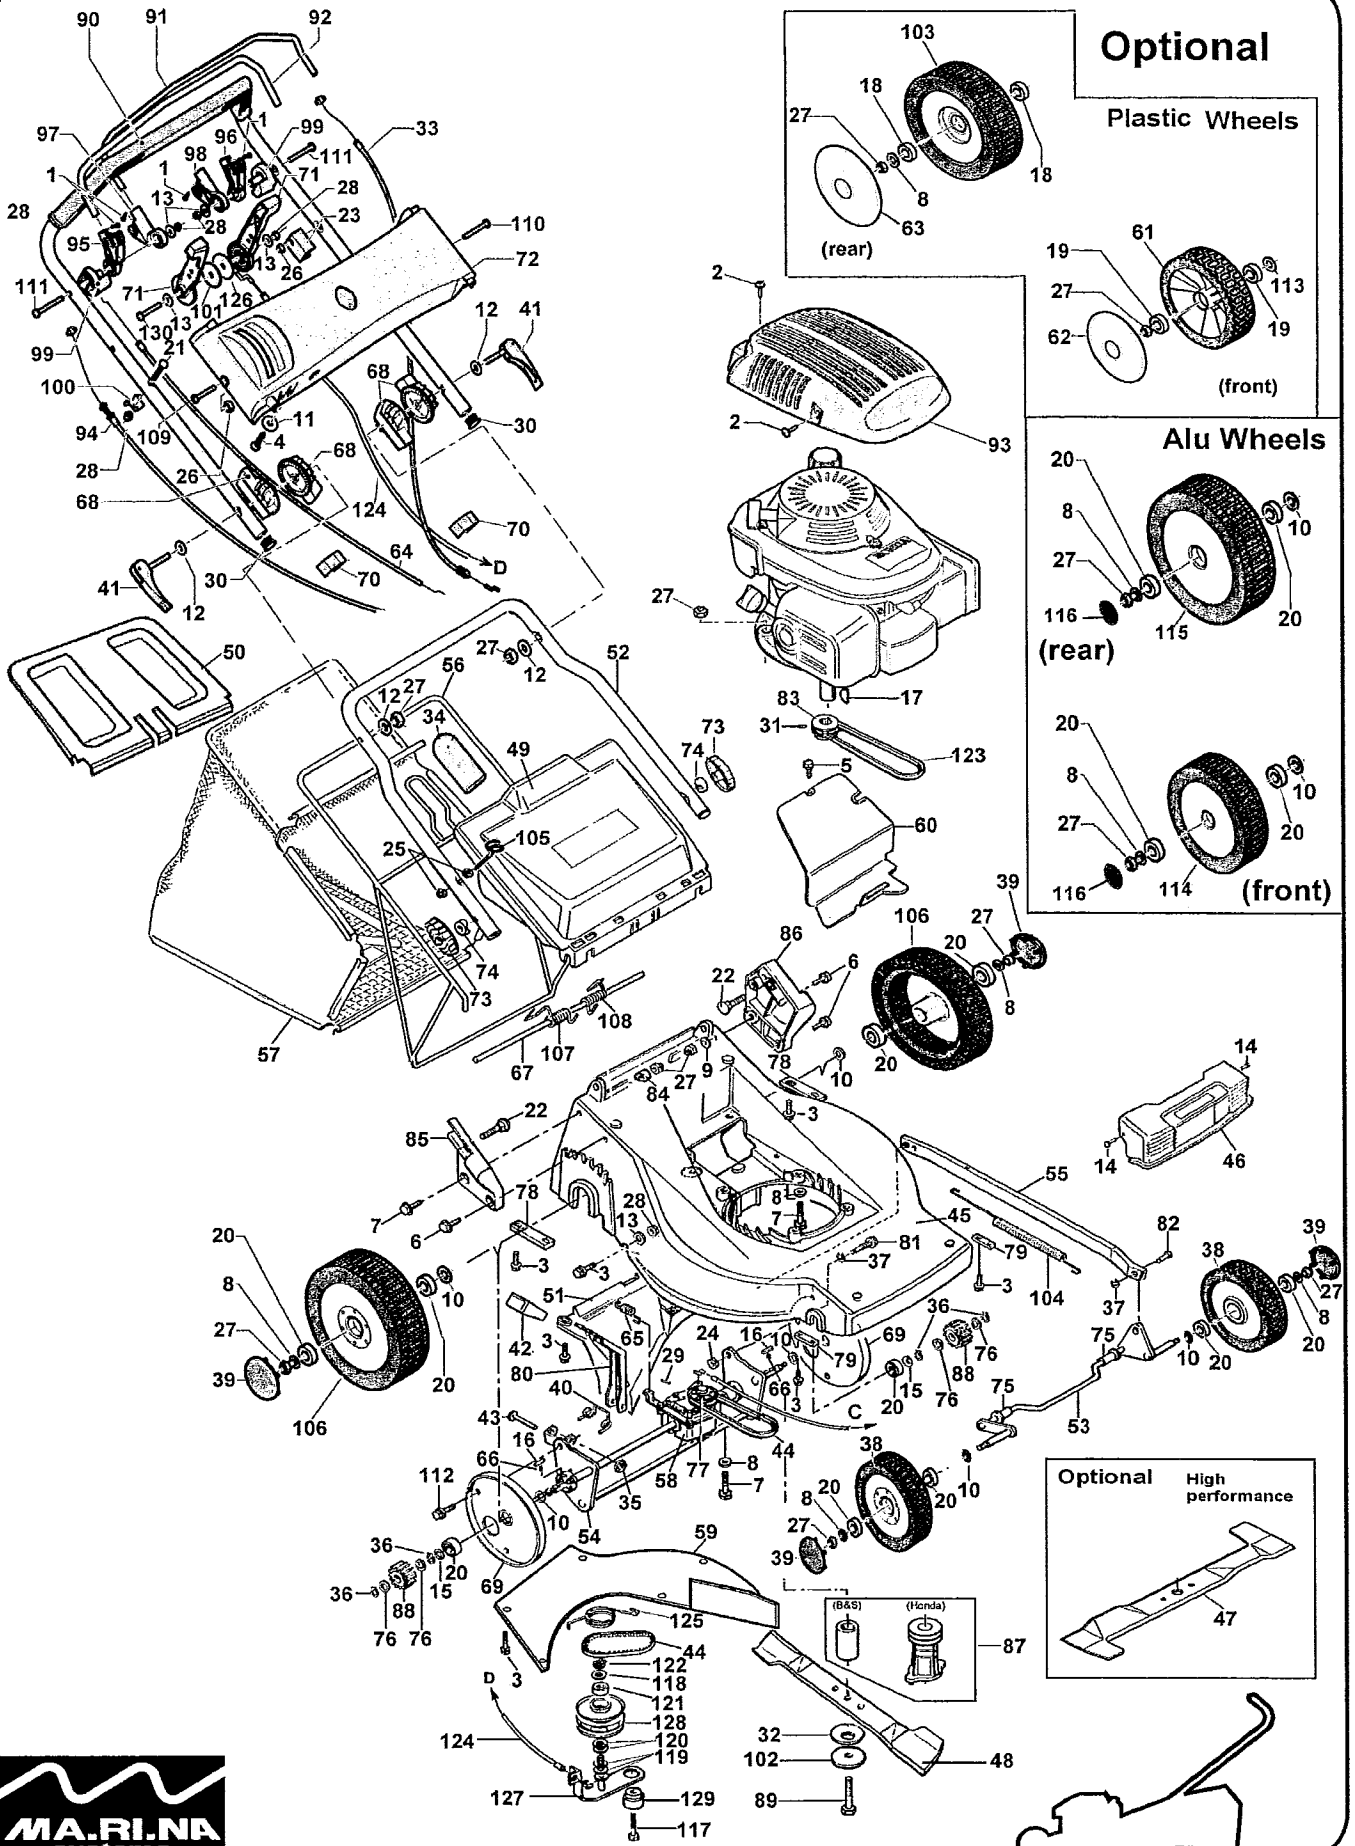

MOD. GT 56 S VV

RICAMBI ORIGINALI

. MOD. GT 56 S VV

POS.	CODICE	I	F	D	GB	E	Q.TA'
1	CP023595	Vite Autof.	Vis	Schraube	Screw	Tornillo	4
2	CP024216	Vite Autof.	Vis	Schraube	Screw	Tornillo	3 (Honda)
3	CP026016	Vite Autof.	Vis	Schraube	Screw	Tornillo	16
4	CP026322	Vite Autof.	Vis	Schraube	Screw	Tornillo	1
5	CP024816	Vite Autof.	Vis	Schraube	Screw	Tornillo	1
6	CP030825	Vite Te	Vis	Schraube	Screw	Tornillo	3
7	CP030855	Vite Te	Vis	Schraube	Screw	Tornillo	4
8	CP032908	Rondella	Rondelle	Scheibe	Washer	Arandela	9
9	CP032909	Rondella	Rondelle	Scheibe	Washer	Arandela	4
10	CP032913	Rondella	Rondelle	Scheibe	Washer	Arandela	6
11	CP032916	Rondella	Rondelle	Scheibe	Washer	Arandela	1
12	CP032924	Rondella	Rondelle	Scheibe	Washer	Arandela	4
13	CP032926	Rondella	Rondelle	Scheibe	Washer	Arandela	5
14	CP034411	Rivetto	Rivet	Niet	Rivet	Clavo	2
15	CP035905	Rasamento	Rondelle	Scheibe	Washer	Arandela	2
16	CP037305	Chiavetta	Clavette	Schlüsselchen	Woodruff Key	Chaveta	2
17	CP037406	Chiavetta	Clavette	Schlüsselchen	Woodruff Key	Chaveta	1 (B&S)
18	CP038226	Cuscinetto 12X26	Roulement	Kugellager	Ball Bearing	Cojnete	4 (Optional)
19	CP038227	Cuscinetto 12X27	Roulement	Kugellager	Ball Bearing	Cojnete	4 (Optional)
20	CP038228	Cuscinetto	Roulement	Kugellager	Ball Bearing	Cojnete	10
21	CP040630	Vite Ttqst	Vis	Schraube	Screw	Tornillo	1
22	CP040850	Vite Ttqst	Vis	Schraube	Screw	Tornillo	2
23	CP042216	Blocchetto Cavo Freno	Attache Cable Frein	Kabelbeschwerer	Clip	Fijador Cable	1
24	CP042708	Dado	Écrou	Mutter	Knob	Esparrago	2
25	CP042805	Dado	Écrou	Mutter	Knob	Esparrago	2
26	CP042806	Dado	Écrou	Mutter	Knob	Esparrago	3
27	CP044708	Dado	Écrou	Mutter	Knob	Esparrago	13
28	CP044726	Dado	Écrou	Mutter	Knob	Esparrago	4
29	CP045530	Spina	Goupille	Dorn	Pin	Pasador	1
30	CP045722	Tappo	Couvercle	Kappe	Cap	Tapa	2
31	CP045810	Grano	Vis	Schraube	Screw	Tornillo	1 (B&S)
32	CP045911	Molla A Tazza	Rondelle	Scheibe	Washer	Muelle	1
33	CP052146	Cavo Freno	Cable Frein	Kabel	Cable	Cable	1 (B&S)
33	CP052146	Cavo Freno	Cable Frein	Kabel	Cable	Cable	1 (Honda)
34	CP046225	Impugnatura	Couvercle	Schutz	Cover	Tapa	1 (Optional)
35	CP046606	Ritegno	Clip	Rückhalt	Retainer	Anillo Clip	1
36	CP046812	Seeger	Seeger	Ruckhalt	Retainer	Anillo Clip	4
37	CP046904	Fermo	Clip	Rückhalt	Retainer	Anillo Clip	2
38	CP047118.98	Ruota 180 Ph Zincata	Roue Acier	Verzinktes Rad	Zinc Wheel	Rueda Zinc	2
39	CP047133	Coprinota	Cache Moyeu	Raddeckung	Hub Cap	Tapa Rueda	4
40	CP047191	Molla	Ressort	Feder	Spring	Muelle	1
41	CP047224	Leva Completa Lunga	Levier	Stange	Lever	Poma	2
42	CP047236	Cappuccio	Cache Moyeu	Kappe	Hood	Pomo	1
43	CP047267	Perno	Goujon	Zapfen	Pin	Perno	1
44	CP047716	Cinghia Z.16	Courroie	Riemen	Belt	Correa	1
45	CP056001	Chassis Verde	Carter	Gehäuse	Deck	Chassis	1
46	CP056008	Musetto	Carter	Schutz	Deck	Chassis	1
47	CP056012	Lama Alettata	Lame	Messer	Blade	Cuchilla	1 (Optional)
48	CP056013	Lama	Lame	Messer	Blade	Cuchilla	1
49	CP050018	Parasassi	Deflecteur	Deflektor	Rear Door	Deflector	1
50	CP050023	Copricesto Nero	Couvercle	Grasfansackdeckung	Bag Cover	Carcasa	1
51	CP050028	Deflettore	Deflecteur	Deflektor	Deflector	Deflector	1
52	CP050033	Manico Inf.	Guidon	Stiel	Handle	Manillar	1
53	CP050048	Assale Ant	Axe Avant	Vorderachse	Front Axle	Eje Anterior	1
54	CP050059	Assale Posteriore	Axe Arriere	Hinterachse	Rear Axle	Eje Posterior	1
55	CP056063	Tirante Assale	Barre	Gestänge	Link Rod	Tirante Eje	1
56	CP050078	Telaio Cesto	Attelage	Grasfangrahmen	Frame	Amazon Saco	1
57	CP050083	Tela Cesto Bianca	Sac Ramasseur	Grasfangsack	Grass Bag	Saco Tela	1
58	CP050089	Riduttore Td 56 Prof.	Reducteur	Untersetzunggetriebe	Gear Box Assy	Transmission	1
59	CP056093	Protezione	Carter	Schutz	Metel Shield	Proteccion	1
60	CP056098	Copricinghia	Couvercle Courroie	Riemenschutz	Belt Cover	Tapa	1